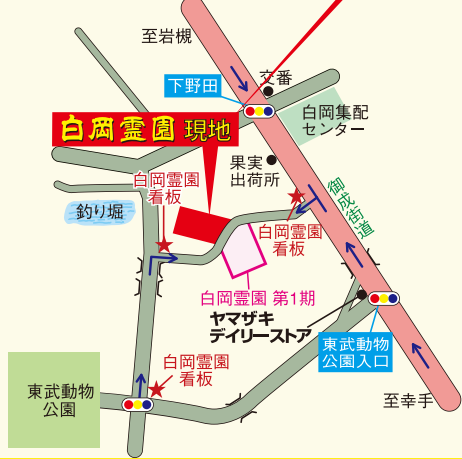

白岡霊園

【所在地】 埼玉県白岡市下野田586-1他

広域地図 / この地図は南北が反対になっています

詳細地図

カーナビ
ご利用の際は

白岡霊園
と入力ください

マップコード
対応の方は
45068079*41

交通アクセス

お車の場合

浦和IC

東北自動車道
5.4km
約4分

岩槻IC

霊園まで
約10km

15.5km
約15分

久喜IC

8.7km
約18分

電車ご利用の場合

上野

東北本線
(宇都宮線)
快速
約25分

大宮

普通
約12分

白岡

3km
タクシー
約5分

北千住

東武
伊勢崎線
快速
約32分

春日部

快速
約5分

東武動物公園

4km
タクシー
約6分

白岡霊園