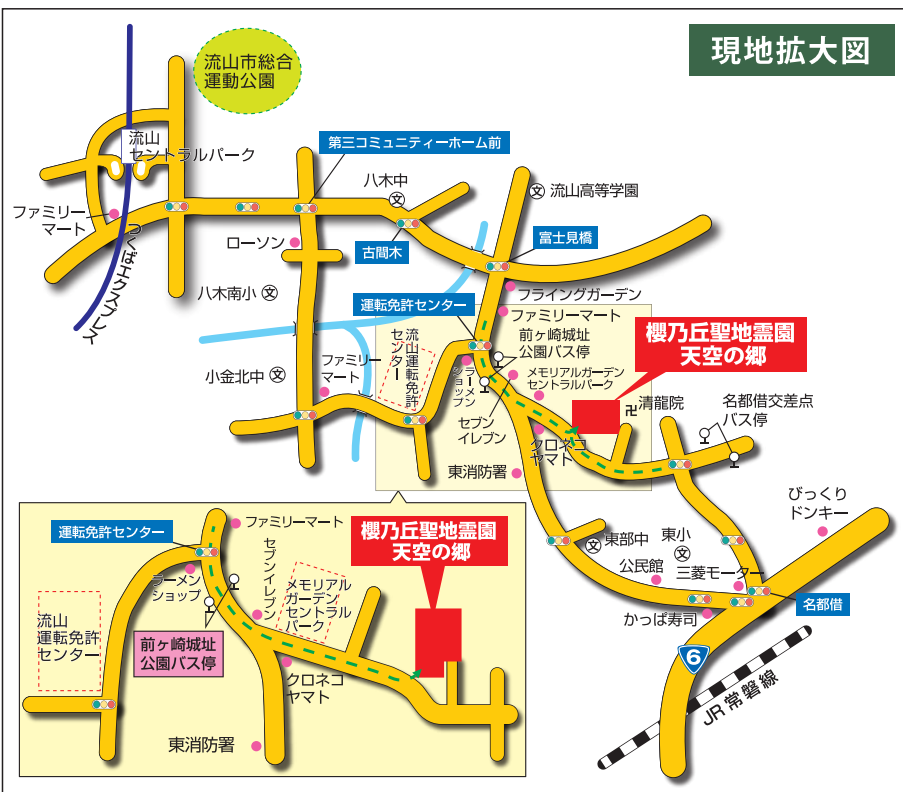

第1期区画

1.0㎡区画
(税込)
165.8万円より

【永代使用料】 580,000円(非課税)
【墓石代】1,078,000円(税込)
【年間管理費】 7,200円(税込)

※第1期は、永代供養墓所ではありません。

櫻乃丘聖地霊園 天空の郷の8つの魅力

1. **1 宗教自由**
   すべての宗教・無宗派の方なたにも開かれています。
2. **2 全区画永代供養付墓所**
   承継者がいなくなっても安心の墓所をご用意しています。
3. **3 交通至便なアクセス**
   5駅から路線バスが運行、バス停下車徒歩5〜7分です。
4. **4 癒しの日本庭園**
   広大な石庭はじめ、園内の植栽に心が和みます。
5. **5 陽当たり・環境良好**
   全区画陽当たりが抜群で、周辺環境良好です。
6. **6 駐車場完備**
   お彼岸やお盆の混雑時も安心してお車でご来園できます。
7. **7 ご休憩できる管理棟**
   墓参の合間に管理棟内でゆっくり寛げます。
8. **8 全区画バリアフリー設計**
   全区画平坦地で車イスでの墓参も安心です。

■ 永代使用料・年間管理料

区画種類	面積	永代使用料	年間管理料
一般墓所	0.36㎡	完売	9,600円
一般墓所	0.426㎡	350,000円より	9,600円
一般墓所	0.48㎡	完売	9,600円
一般墓所	0.64㎡	510,000円より	9,600円
一般墓所	0.80㎡	610,000円より	9,600円
一般墓所	1.00㎡	740,000円より	12,000円
一般墓所	1.20㎡	910,000円より	12,000円
一般墓所	1.44㎡	1,110,000円より	12,000円
一般墓所	2.32㎡	1,750,000円より	18,000円
テラス墓所		540,000円より	9,600円

※永代使用料には消費税はかかりません。※年間管理料は税込価格です。※数に限りがございます。完売の際はご容赦ください。

櫻乃丘聖地霊園 天空の郷

1. 霊園概要
2. ●所在地/千葉県流山市名都借1021番地の3
   - ●設備/管理棟、休憩所、法要施設、駐車場、水汲場、石庭他
   - ●経営主体/宗教法人 清龍院
   - ●許可番号/流山市指令第925号(櫻乃丘聖地霊園)
   - ●許可番号/流山市指令第179号(櫻乃丘聖地霊園 天空の郷)