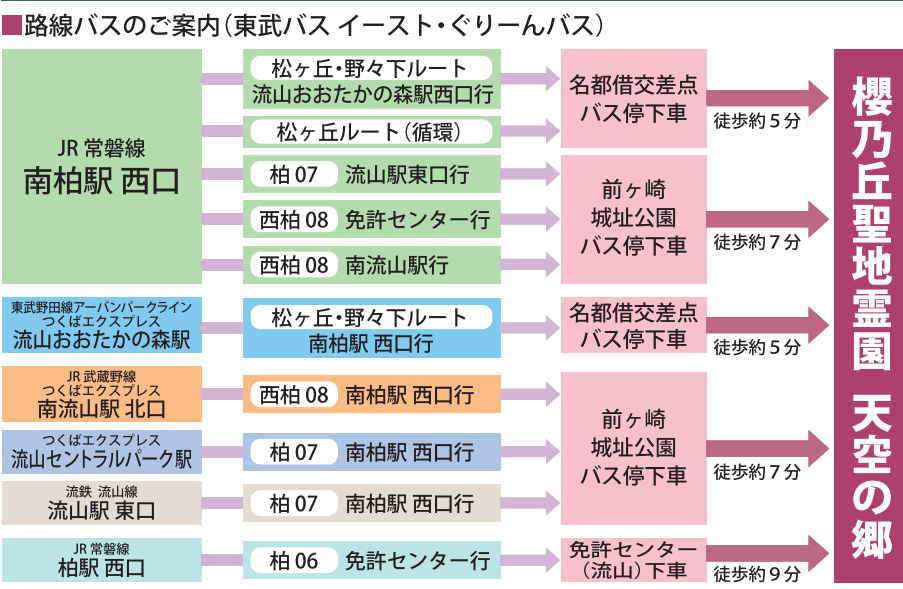

交通のご案内

カーナビで利用の場合
名称: 清瀧院(せいりゅういん)
住所: 千葉県流山市名都借1024

お車をご利用の場合
※所要時間は交通状況により異なります。

東武アーバンパークライン(東武野田線)つくばエクスプレス
流山おおたかの森駅より約12分

つくばエクスプレス
流山セントラルパーク駅より約7分

JR 常磐線
南柏駅より約6分

JR 武蔵野線つくばエクスプレス
南流山駅より約13分

東武アーバンパークライン(東武野田線)
豊四季駅より約8分

常磐自動車道
流山ICより約15分

販売代行

シニアライフサポート企業 — 東証スタンダード市場上場

株式会社ニチリョク

【東葛支店】〒270-0163 千葉県流山市南流山3-2-9 1F

【お問い合わせ】ニチリョクお客様相談室 (9:00~17:00)

0120-300-100

東葛24-04-02-036

ご来園の際には、このチラシを受付にご提示ください。