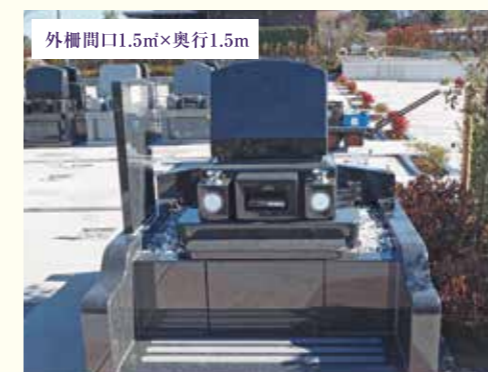

外柵間口1.5m×奥行1.5m

ユニバーサルデザイン区画

白みかげ石
標準墓石

以下の項目は総額に含まれています。

永代使用料
(土地代・非課税)

標準墓石
(税込)

基本彫刻代
(税込)

据付工事
(税込)

重厚感漂う広々とした豪華な区画です。和型墓石の建立も可能です。

□ 2.25㎡・総額

286.55万円~
(税込)

年間
管理費
15,000円