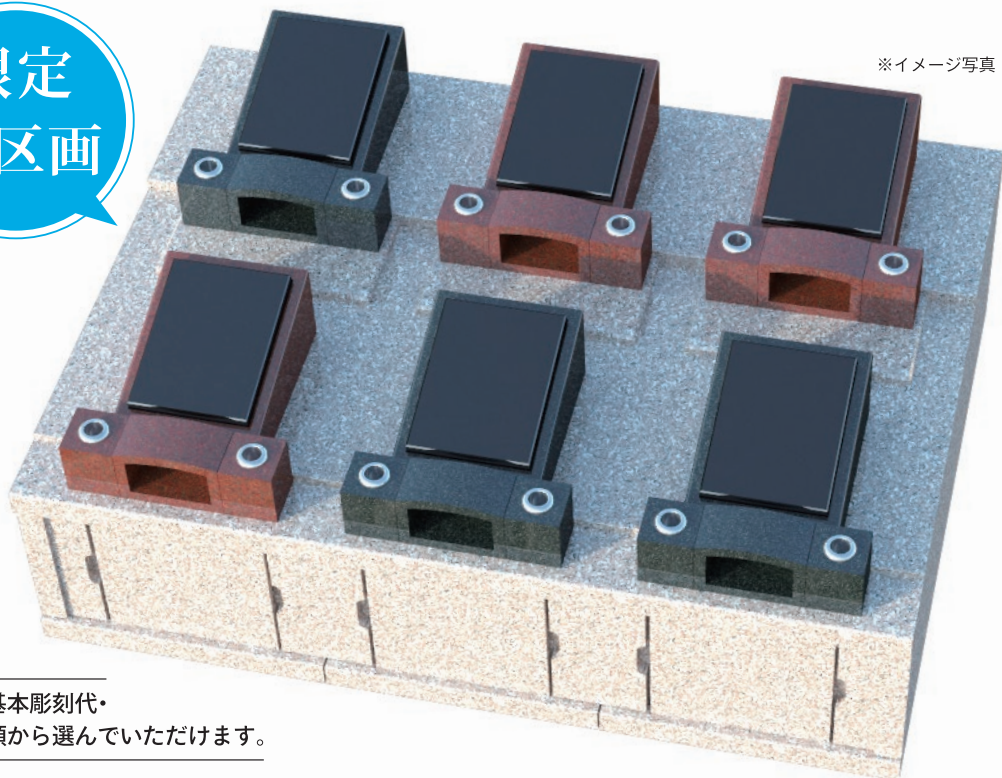

# 朝霞東霊園

コンパクトでスタイリッシュなお墓。

家族型永代供養墓 (最大4名まで入れます)

ひかり 【0.5㎡】 72.6万円~ (税込)

限定  
6区画

※イメージ写真