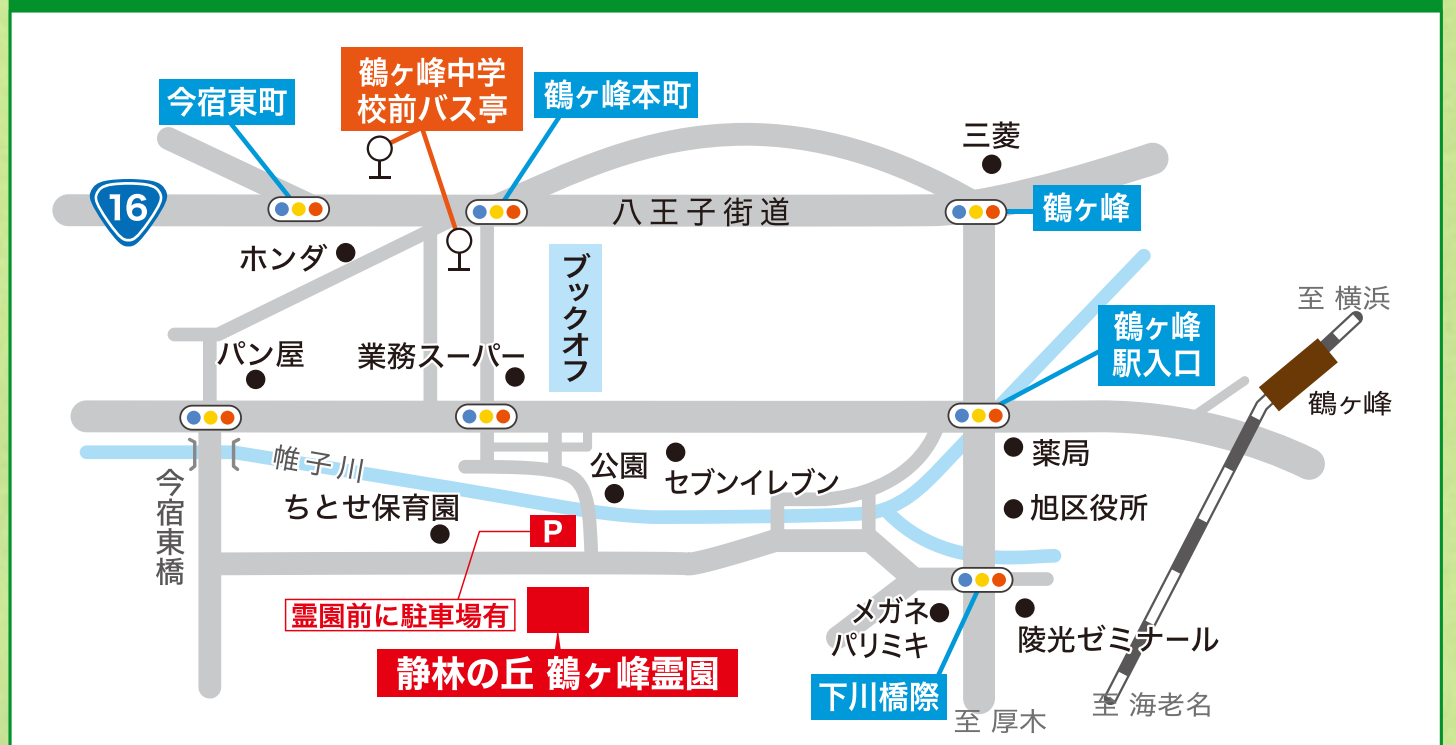

静林の丘 鶴ヶ峰霊園 ご案内図

周辺地図

詳細地図

所在地

神奈川県横浜市旭区今川町 54-1

アクセス

最寄り駅

相鉄本線 鶴ヶ峰駅

相鉄本線 西谷駅

相鉄本線 二俣川駅

交通アクセス

相鉄線「鶴ヶ峰」駅より徒歩約 14 分

神奈中バス「鶴ヶ峰中学校前」バス停より徒歩約 10 分

相鉄線「鶴ヶ峰」駅より車で約 5 分

相鉄線「二俣川」駅より車で約 10 分

保土ヶ谷バイパス「本村」I.C. より車で約 5 分